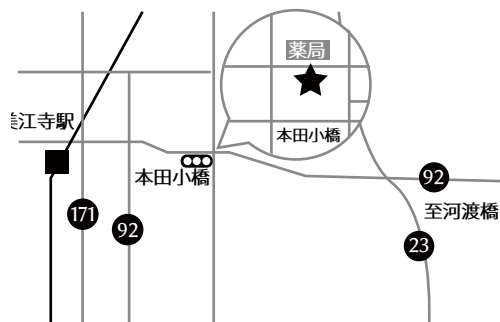

10:30-12:30

会場

岐阜キリスト教会
瑞穂チャペル

アクセス

瑞穂市本田173-1

- 家計簿から見てくる、お金のムリムダ
- パパッとご飯で外食費を減らそう! (レシピ付き)
- 家中の整理整頓! 「だわへし」実践
- 夕食を決めた時間にする工夫

お申込・お問合せ

①メールから