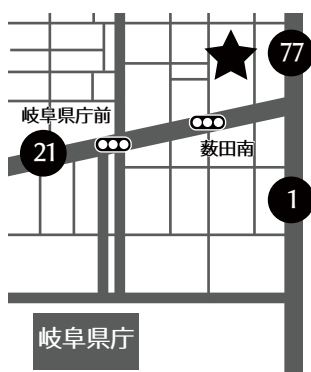

10月29日(火)

10:30-12:30

会場

ハウジングギャラリー内  
木下工務店

アクセス

岐阜市藪田東1-3-20

お申込・お問合せ

①メールから