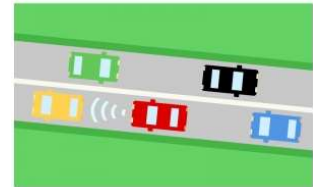

<ぎふメディアコスモス>へのアクセス

◆電車でお越しの場合

JR 岐阜駅または名鉄岐阜駅より徒歩 25 分（駅からバスに乗り換えの場合は下記をご参照ください）

◆バスでお越しの場合

- ・「メディアコスモス前」下車すぐ（JR 岐阜⑩番、名鉄岐阜⑤番、名鉄バスターミナル C 乗り場から）
- ・「市民会館・裁判所前」下車すぐ（乗り場は上記と同じ）
- ・「メディアコスモス・鶯谷高校口」より徒歩 3 分（JR 岐阜⑫番、⑬番、名鉄岐阜④番乗り場から）

◆お車でお越しの場合

- ・東海北陸自動車道「岐阜各務原 IC」から約 20 分
- ・名神高速道路「岐阜羽島 IC」から約 30 分
- ・有料駐車場は約 300 台駐車可能です（30 分／100 円）

<アピセ・関>へのアクセス

◆お車でお越しの場合

東海北陸自動車道「関 IC」より約 10 分